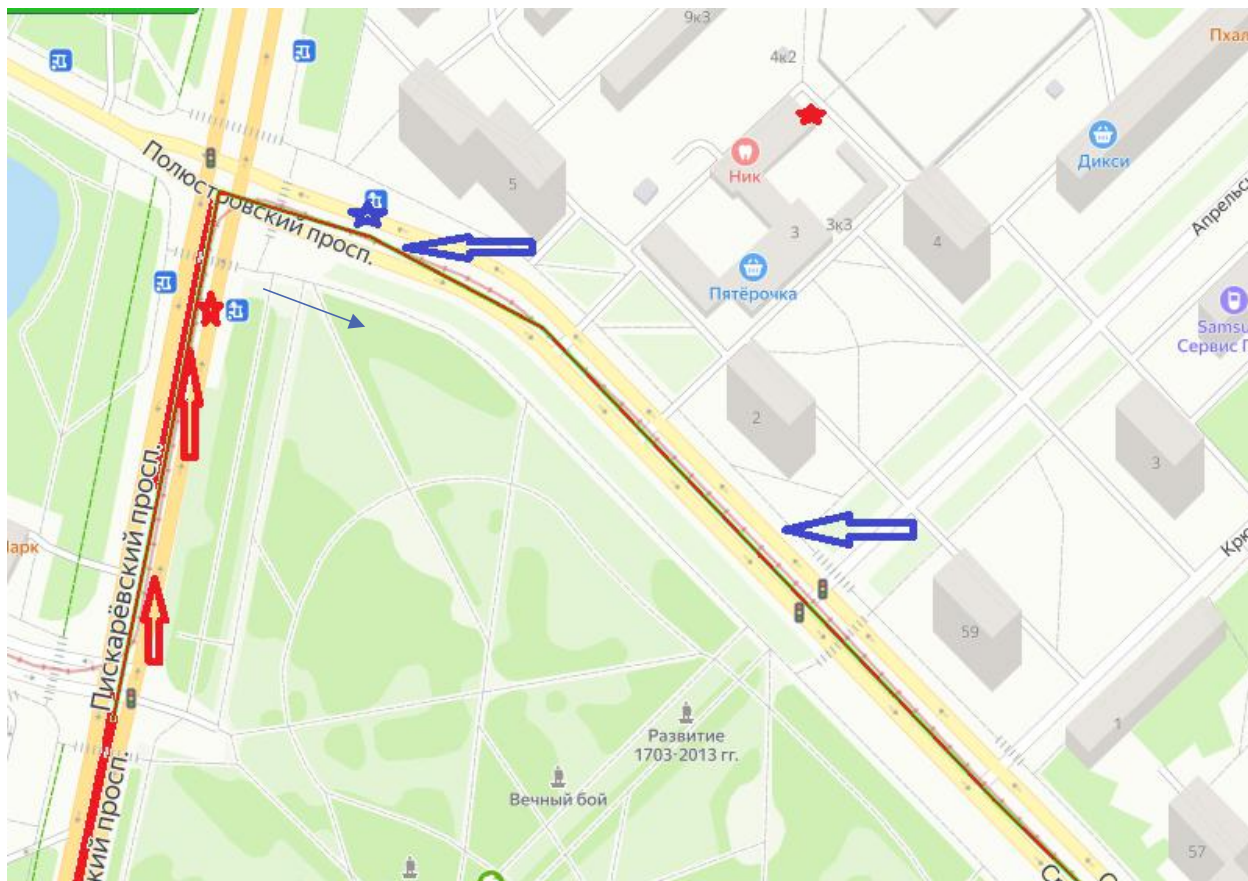

Маршрут движения транспорта к залу бокса: Полюстровский пр., д. 3, лит. А

-  Направление движения трамвая со стороны Финляндского вокзала
-  Направление движения трамвая со стороны Новочеркасского проспекта
-  Остановка

Путь к объекту:

- от остановки Финляндский вокзал (метро) или Новочеркасский пр. (метро Новочеркасская)
- до остановки Полюстровский пр. д. 3 (угол Полюстровского пр. и Пискаревского пр.)
- транспорт: трамвай № 23
- время в пути: 20-25 мин
- перепады высоты на пути: нет
- наличие адаптированного пассажирского транспорта: нет
- наличие выделенного от проезжей части пешеходного пути: да
- перекрестки: регулируемые
- информация на пути следования: да