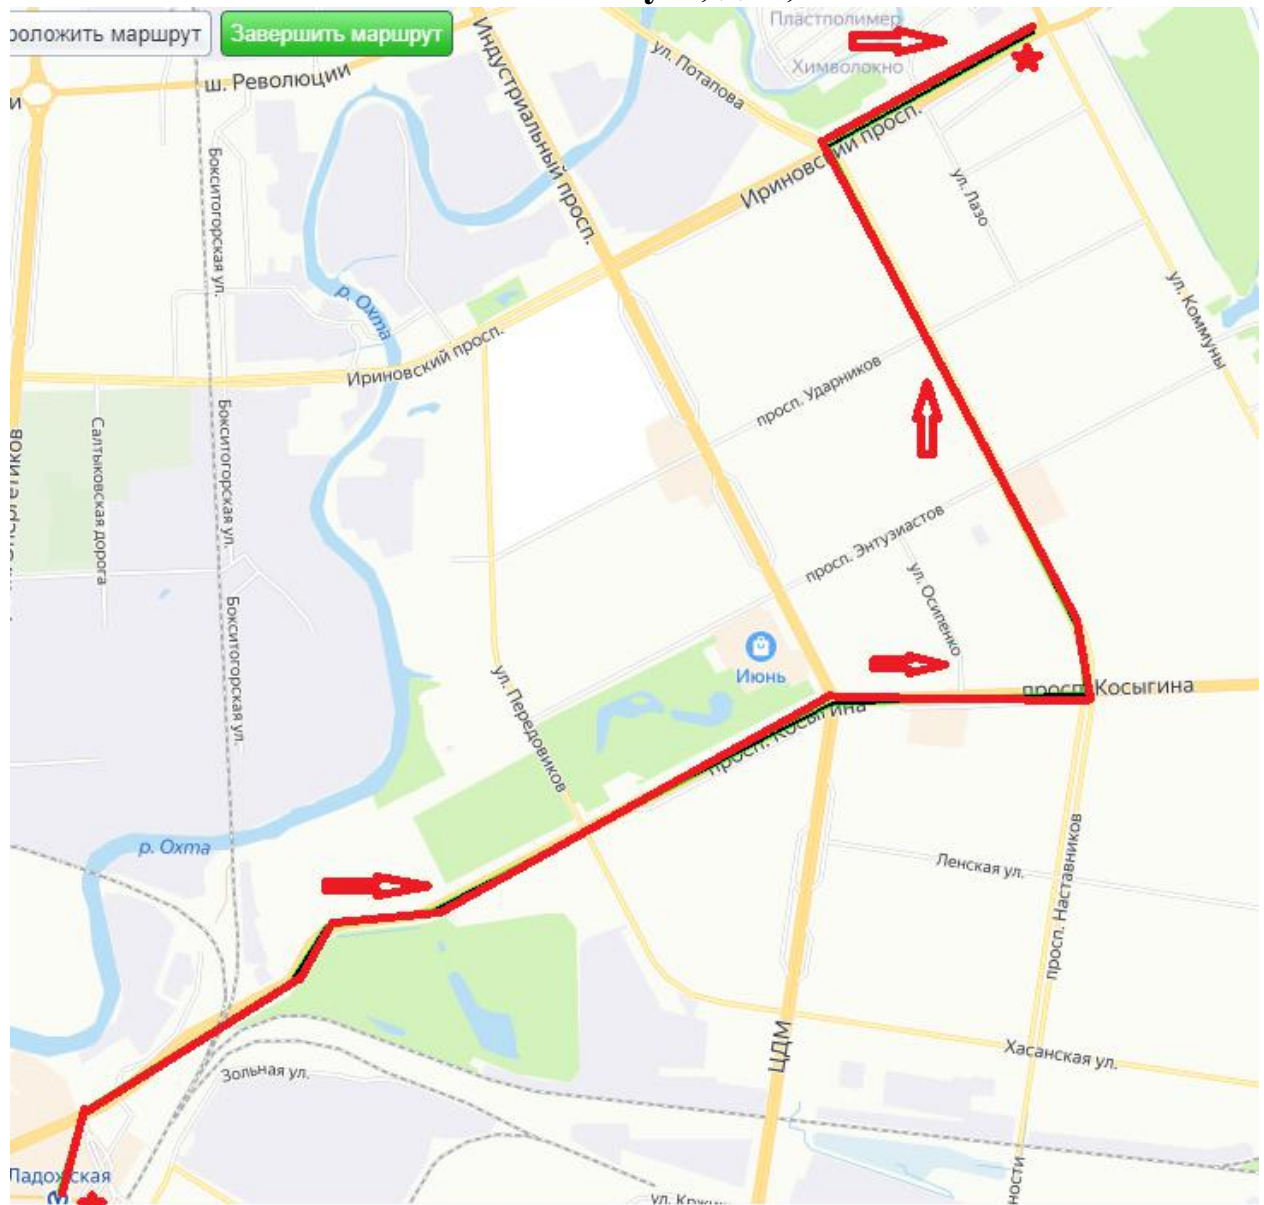

Маршрут движения транспорта к спортивной школе: Отечественная ул., д. 6, лит. А

← - направление движения транспорта

Путь к объекту: от остановки Ладожский вокзал до Ириновский пр. д.43
(угол Ириновского пр. и ул. Коммуны)

- транспорт: трамвай № 64
- время в пути: 20-25 мин
- перепады высоты на пути: нет
- наличие адаптированного пассажирского транспорта: да
- наличие выделенного от проезжей части пешеходного пути: да
- перекрестки: регулируемые
- информация на пути следования : да