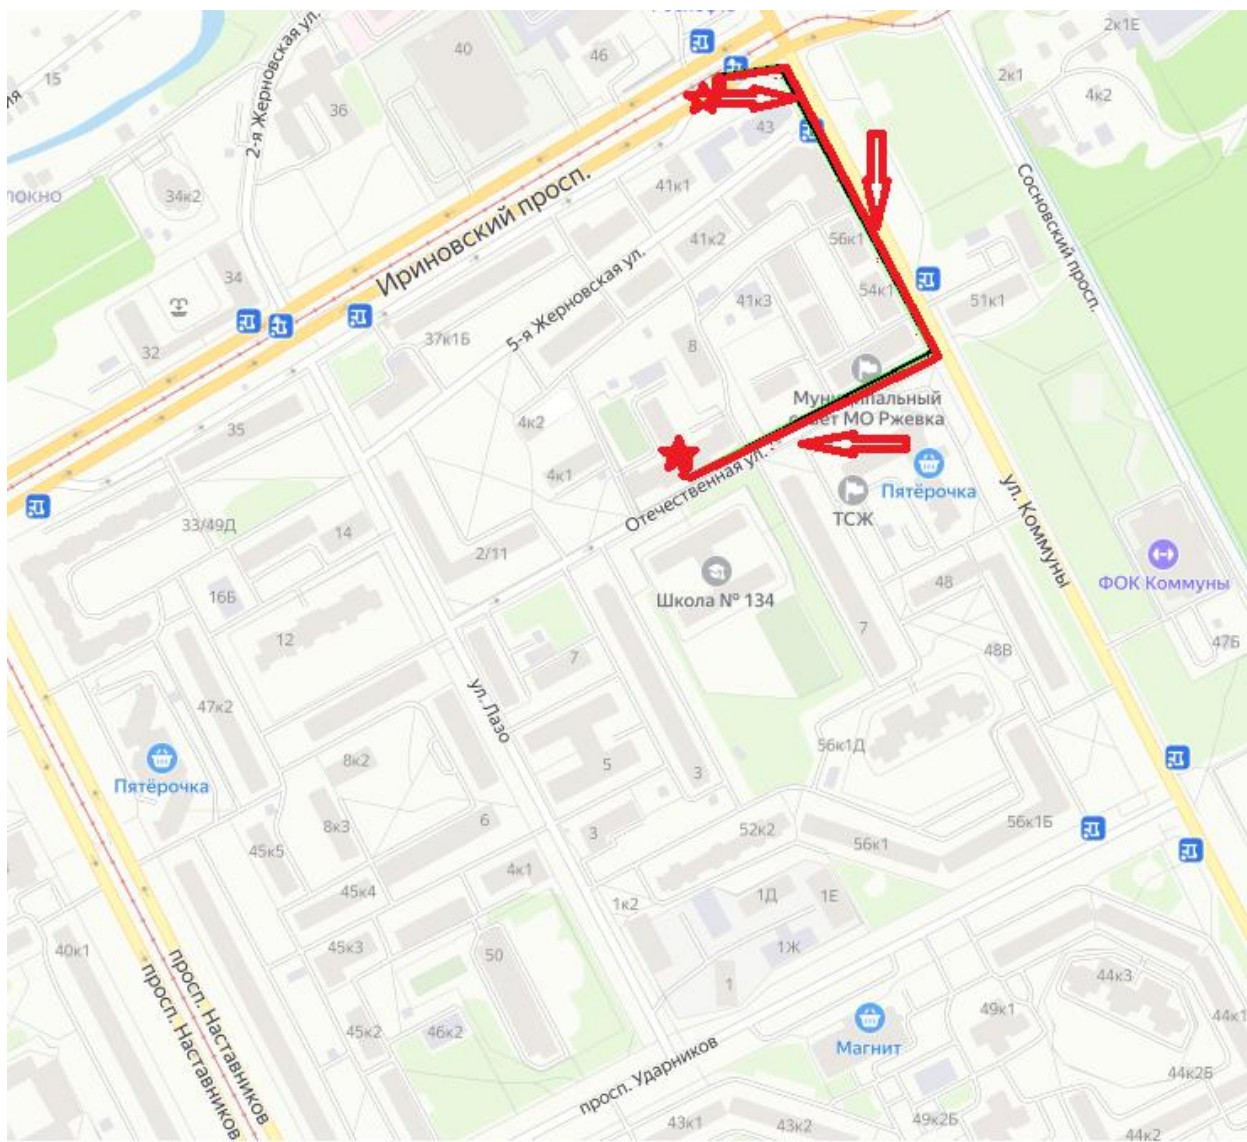

Схема пути движения от ближайшей остановки общественного транспорта к спортивной школе Отчественная ул., д. 6, лит. А

← - направление движения

- Путь к объекту от ближайшей остановки пассажирского транспорта (Угол Ириновского пр. и ул. Коммуны), ул. Коммуны д.51, к.1
- расстояние до объекта от остановки транспорта Ириновский пр. д.43: 350 м
 - двигаться по направлению к спортивной школы по тротуару к зданию
 - время движения (пешком): 7-10 мин
 - перепады высоты на пути: нет
 - наличие адаптированного пассажирского транспорта к объекту: нет
 - наличие выделенного от проезжей части пешеходного пути: да
 - перекрестки: регулируемые
 - информации на пути следования к объекту: нет